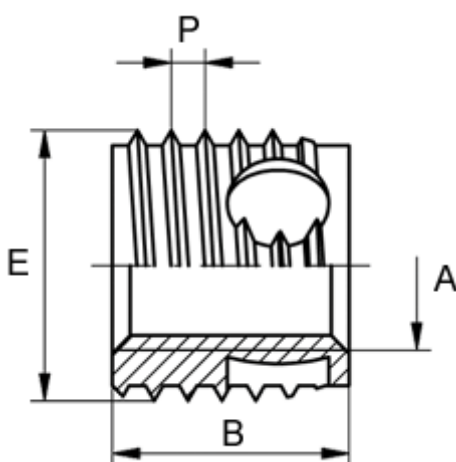

Varenummer: 12338000060800
Beskrivelse: KLEE-coil 338 000 060.800
M6 Messing

Mål

Gevindstigning P	= 1.25
Indvendigt gevind A	= M6
Længde B	= 12
Min. huldybde bundhul	= 15
Type	= 338 000 060 ...
Udvendigt gevind E	= 10.0